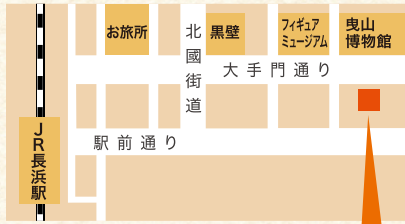

全国6店舗

せんねん灸ショールーム・ショップへ

みなさまのお越しをお待ちしております。

各ショップの詳しい
情報はうら面で!

長浜

せんねん灸でござる長浜曳山店
お灸のふるさと「伊吹山」を東方に望む長浜観光のスポット! まち歩きのご休憩がてらお立ち寄りください。いつでも無料でお灸体験していただけます。

銀座

せんねん灸ショールーム銀座
東京・銀座の中心近く! 人びとが行きかうまちでお灸を。買い物や旅行のご休憩がてらお立ち寄りください。いつでも無料でお灸体験していただけます。

大阪

せんねん灸ショールーム大阪
日本一長い商店街「天神橋筋商店街」すぐ近く! にぎやかな商店街を歩きながら、買い物や旅行のご休憩にお立ち寄りください。いつでも無料でお灸体験していただけます。

京都

せんねん灸 京都
京都市内中心部、観光スポットがたくさん! 京都限定商品をおみやげに。買い物や旅行のご休憩がてらお立ち寄りください。いつでも無料でお灸体験していただけます。

名古屋

せんねん灸ショールーム名古屋
名古屋・金山駅近く! 店内でゆっくりお灸の素晴らしさを。買い物や旅行で、ご休憩がてらお立ち寄りください。いつでも無料でお灸体験していただけます。

博多

せんねん灸ショールーム博多
福岡・博多駅からすぐ近く! 便利。店内でゆっくりお灸の素晴らしさを。買い物や旅行のご休憩がてらお立ち寄りください。いつでも無料でお灸体験していただけます。

WEBで簡単予約

「お灸のおけいこ」
予約カレンダー

無料!

「お灸のおけいこ」予約受付中

お灸を楽しんで続けていただくために、全国にあるショールーム・ショップではいろいろなテーマの「お灸のおけいこ(無料・要予約)」を開催しています。

ご予約は、ショールーム「お灸のおけいこ」予約カレンダーをご覧ください。

せんねん灸 ショールーム・ショップ

長浜

せんねん灸でござる 長浜曳山店

滋賀県長浜市元浜町5番16号
TEL 0749-63-9950

【営業時間】

平日 10:00~16:00
土・日・祝 10:00~17:00

【定休日】