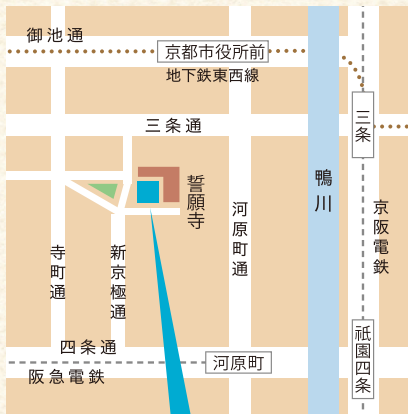

【アクセス】

- 東京メトロ 銀座線・日比谷線・丸ノ内線/
銀座駅 A3出口より徒歩3分
- 都営地下鉄 浅草線 東銀座駅
A1出口より徒歩3分
- JR有楽町駅銀座口より徒歩10分
- JR新橋駅銀座口より徒歩15分

大阪

せんねん灸ショールーム大阪

大阪市北区天神橋3丁目3-3
南森町イシカワビル1F
TEL 06-6809-4595

【営業時間】 10:00~18:00

【定休日】月曜日(祝日のときは営業)

【アクセス】

- 大阪メトロ堺筋線・谷町線/南森町駅
5番出口より徒歩2分
- JR東西線 大阪天満宮駅地下鉄3番出口より徒歩4分

京都

せんねん灸 京都

京都市中京区新京極六角桜之町450
TEL 075-741-7009

【営業時間】 11:00~18:00

【営業日・定休日】月曜日(祝日のときは営業)

【アクセス】